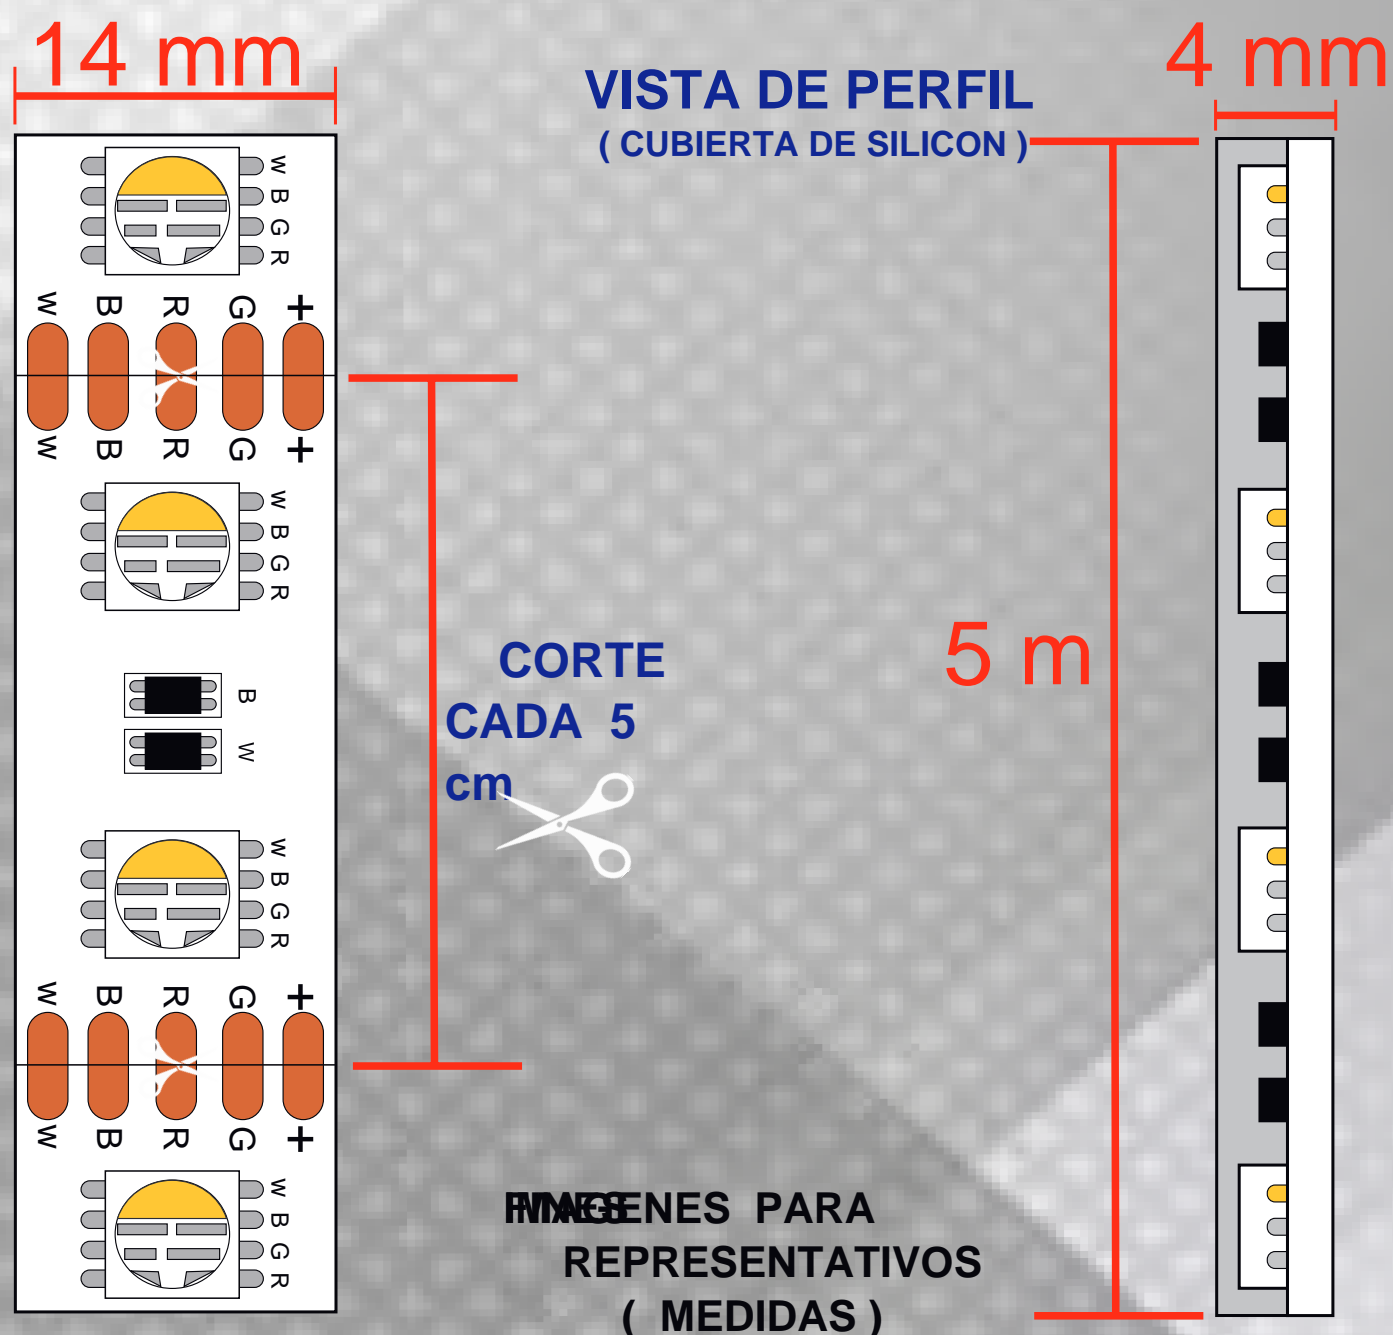

IMAGEN
DETALLADA
DE CONECTORES

FICHA TECNICA

DESCRIPCION DEL PRODUCTO

TIRA DE LEDS RGBW DE 5m, PARA USO DE INTERIOR Y EXTERIOR

APLICACIONES

- CANALETAS
- REPISAS
- AREAS DE BAR
- MUEBLES
- VITRINAS
- ESPEJOS

VOLTAJE

12Vcd

POTENCIA

14.4W/m (72W/rollo)

CORTE

CADA 5 cm

MEDIDAS

5 m

>30,000 hrs

LONGITUD MAXIMA EN SERIE

40m

ANGULO DE APERTURA

120° GRADOS

TIRA COMPATIBLE CON NUESTRAS CANALETAS DE EMPOTRAR Y SOBREPONER.

PREGUNTE POR LAS DISTINTAS OPCIONES.