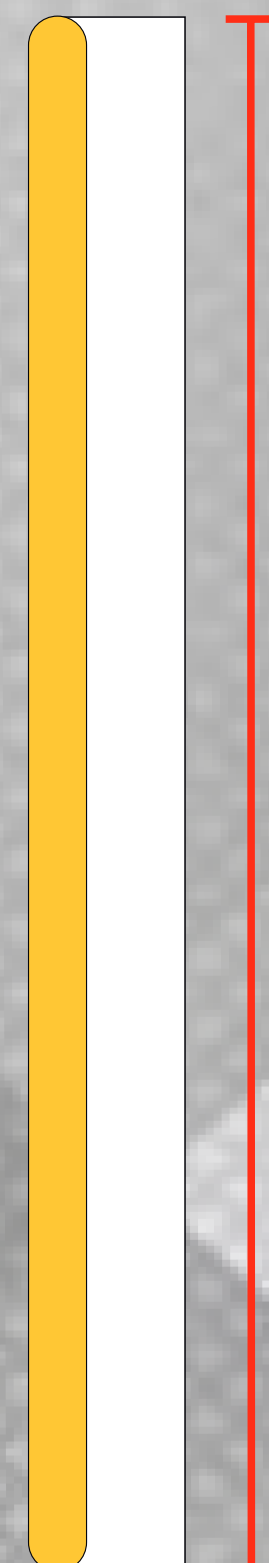

TIRA TB-COB-9W-20-30

FICHA TECNICA

DESCRIPCION DEL PRODUCTO

TIRA LED COB, PARA INSTALACIONES EN INTERIOR

TONO DE LUZ

BLANCO CALIDO (3000°K)

INDICE DE REPRODUCCION CROMATICA (CRI)

CRI > 90

APLICACIONES

- CANALETAS FLEXIBLES
- REPISAS
- CLOSETS, VESTIDORES
- MUEBLES DE COCINA
- VITRINAS
- ESPEJOS

VOLTAJE

12Vcd

POTENCIA

45W/ROLLO (9W/M)

CORTE

CADA 25mm

MEDIDAS

5 m

GRADO DE PROTECCION

IP 20

CERTIFICACION

GARANTIA

1 AÑO

TEMPERATURA DE OPERACION

-20°C a +45°C

MEDIDAS

8 mm

2.2 mm

VISTA FRONTAL

VISTA DE PERFIL

5 m
(Rollo)