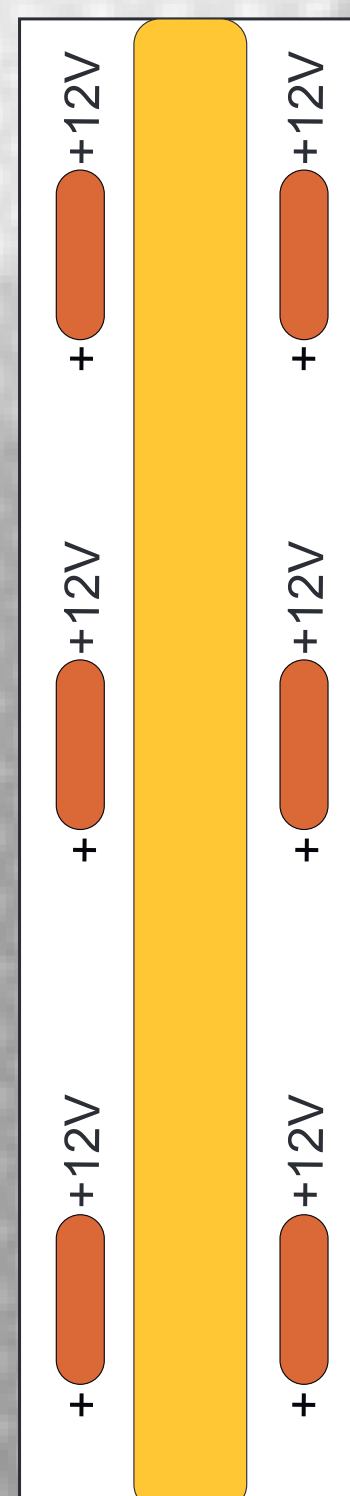

TIRA TB-COB-9W-20-30

FICHA TECNICA

DESCRIPCION DEL PRODUCTO

TIRA LED COB, PARA INSTALACIONES EN INTERIOR

TONO DE LUZ

BLANCO CALIDO (3000°K)

INDICE DE REPRODUCCION CROMATICA (CRI)

CRI > 90

APLICACIONES

- CANALETAS FLEXIBLES
- REPISAS
- CLOSETS, VESTIDORES
- MUEBLES DE COCINA
- VITRINAS
- ESPEJOS

VOLTAJE

12Vcd

POTENCIA

45W/ROLLO (9W/M)

CORTE

CADA 25mm

MEDIDAS

5 m

GRADO DE PROTECCION

IP 20

CERTIFICACION

GARANTIA

1 AÑO

TEMPERATURA DE OPERACION

-20°C a +45°C

MEDIDAS

8 mm

2.2 mm

VISTA FRONTAL

VISTA DE PERFIL

5 m
(Rollo)