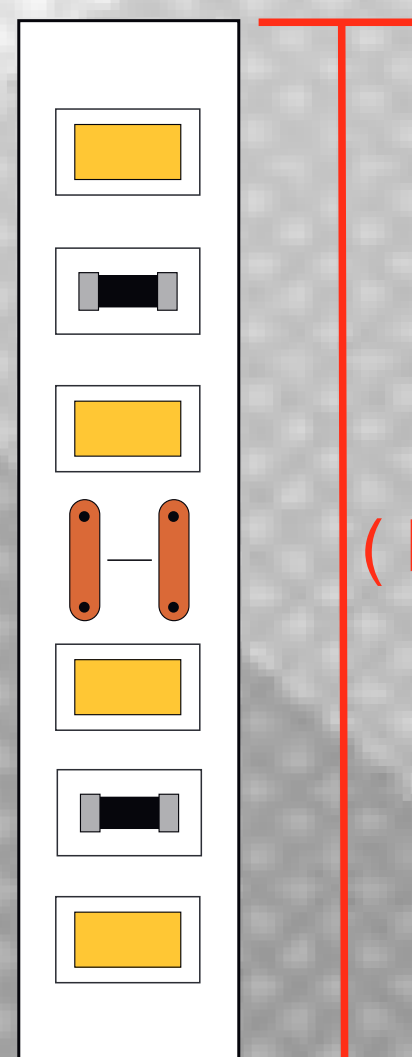

# TIRA TB-28x120-20-30

### DESCRIPCION DEL PRODUCTO

ROLLO DE TIRA LED PARA INTERIOR, DE 12W/m CON LEDS TIPO SMD 2835, 120 LEDS POR METRO

### APLICACIONES

- CANALETAS
- REPISAS
- CLOSETS, VESTIDORES
- MUEBLES DE COCINA
- VITRINAS
- ESPEJOS

VOLTAJE

12Vcd

POTENCIA

12W/m (60W/rollo de 5 m)

CORTE

CADA 2.50 cm

### VISTA DE PERFIL

7.7 mm

1.2 mm

5 m  
( Rollo )

TIRA COMPATIBLE CON NUESTRAS CANALETAS DE SOBREPONER Y SUSPENDER, PREGUNTE POR LAS DISTINTAS OPCIONES.