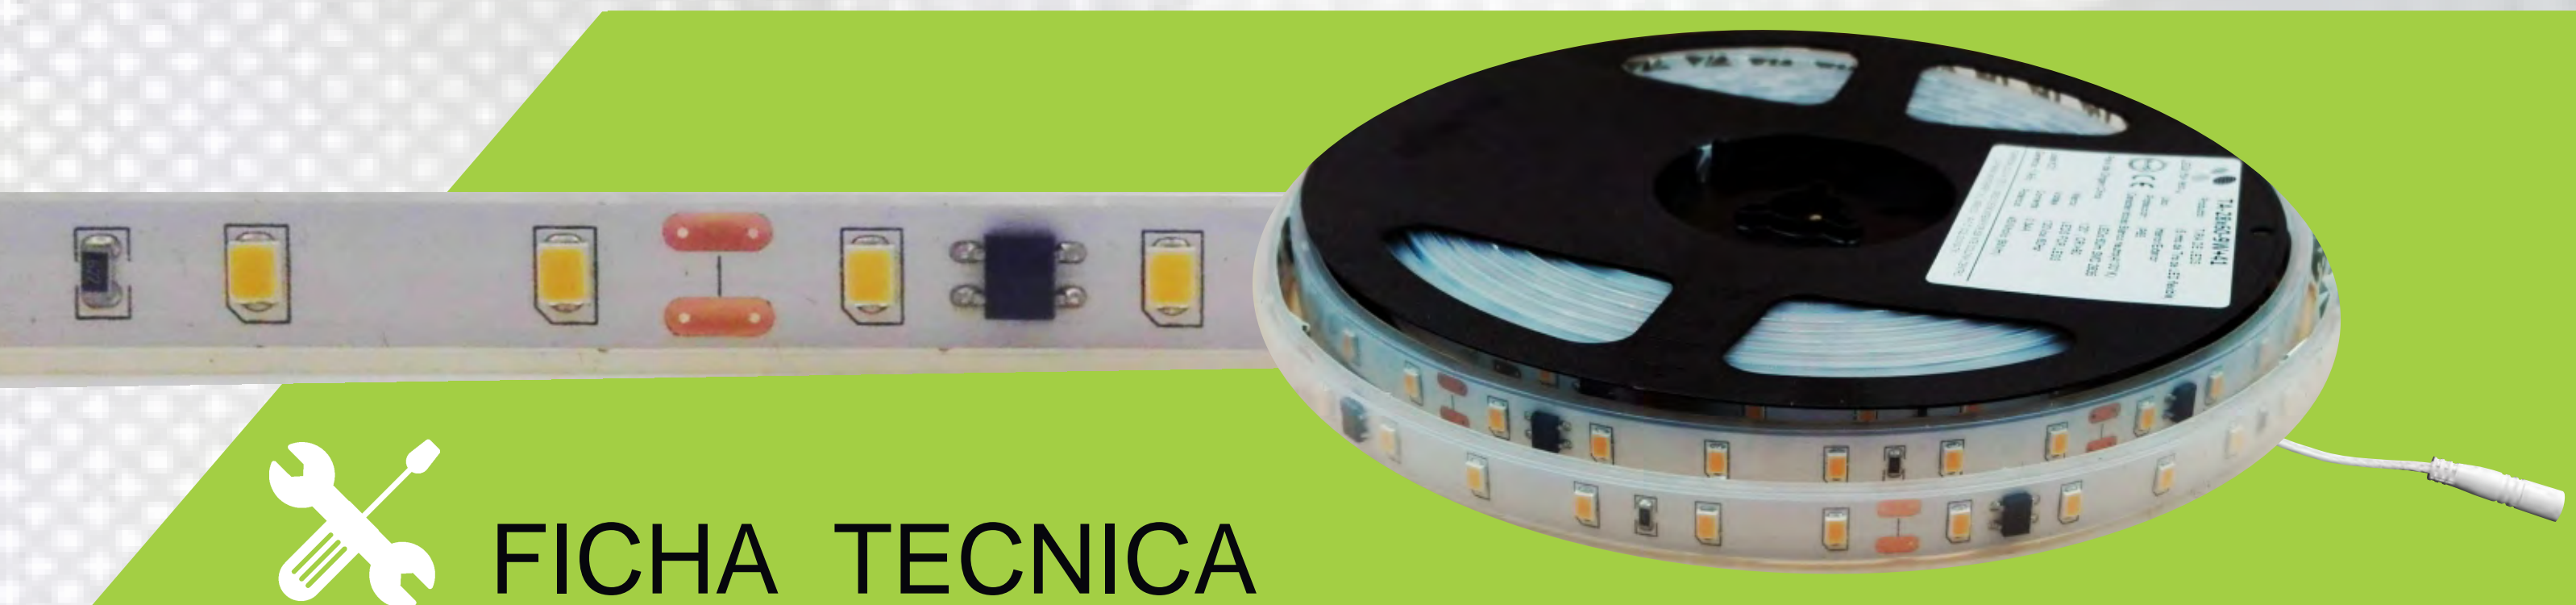

TIRA TA-28x60-9W+41

FICHA TECNICA

DESCRIPCION DEL PRODUCTO

ROLLO DE TIRA LED PARA INTERIOR, DE 9W/m CON 60 PIEZAS DE SMD 2835 POR METRO CON CUBIERTA DE SILICON

APLICACIONES

- CANALETAS
- FLEXIBLES
- REPISAS CLOSETS,
- MUEBLES DE COCINA
- VITRINAS
- ESPEJOS

VOLTAJE

120Vca +/- 15%

POTENCIA

9W/m

CORTE

CADA 50 cm

MEDIDAS

5 m

GRADO DE

IP 65

CERTIFICACION

GARANTIA

1 AÑO

ATENUABLE

SI
(con atenuador tipo TRIAC)

FLUJO LUMINOSO

5 m
(Rollo)

TIRA COMPATIBLE CON NUESTRAS CANALETAS DE SOBREPONE Y SUSPENDER, PREGUNTE POR LAS DISTINTAS OPCIONES.