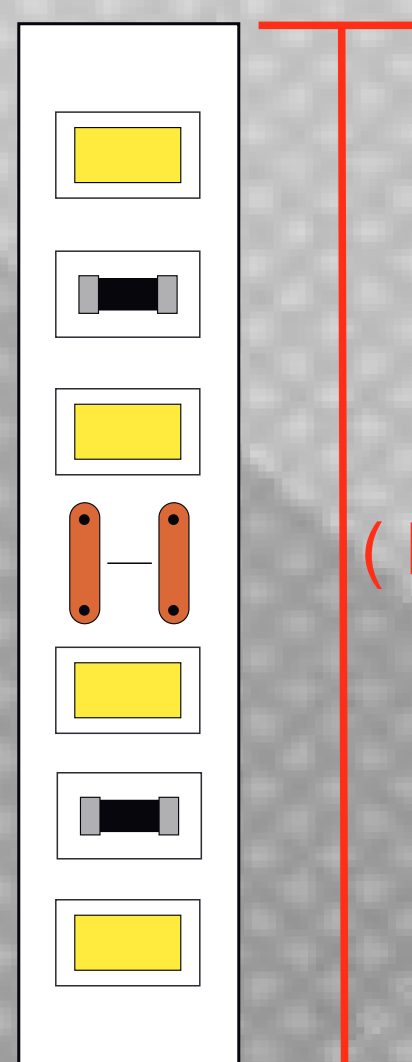

TIRA TA-28x60-9W+41

FICHA TECNICA

DESCRIPCION DEL PRODUCTO

ROLLO DE TIRA LED PARA INTERIOR, DE 9W/m CON 60 PIEZAS DE SMD 2835 POR METRO CON CUBIERTA DE SILICON

APLICACIONES

- CANALETAS
- FLEXIBLES
- REPISAS CLOSETS,
- MUEBLES DE COCINA
- VITRINAS
- ESPEJOS

VOLTAJE

120Vca +/- 15%

POTENCIA

9W/m

CORTE

CADA 50 cm

MEDIDAS

5 m

CRI>90

LONGITUD IDEAL

<30m

EN SERIE
LONGITUD MAXIMA EN SERIE

40m

VISTA DE PERFIL (CUBIERTA DE SILICON)

10 mm

4 mm

5 m
(Rollo)

TIRA COMPATIBLE CON NUESTRAS CANALETAS DE SOBREPONE Y SUSPENDER, PREGUNTE POR LAS DISTINTAS OPCIONES.