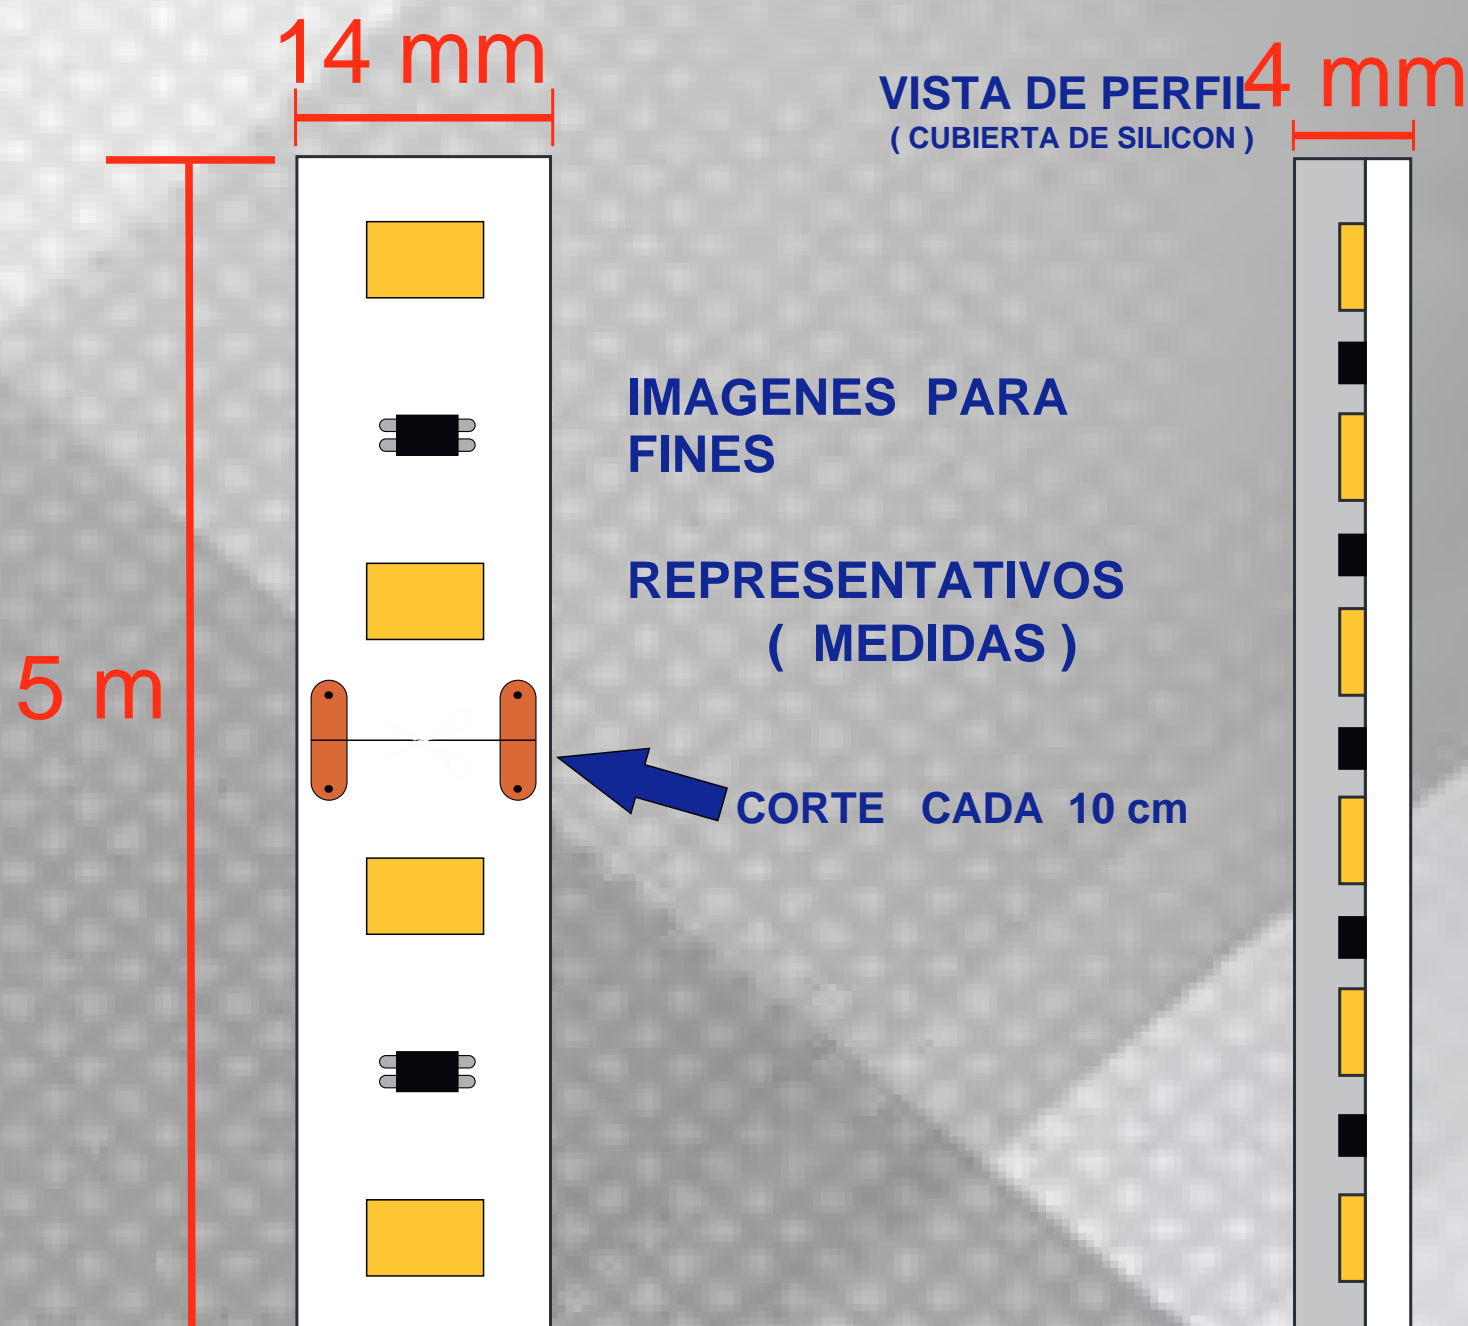

TA-28x60-14W-30

IMAGEN
DETALLADA
DE CONECTORES

FICHA TECNICA

DESCRIPCION DEL PRODUCTO

ROLLO DE TIRA LED PARA INTERIOR Y EXTERIOR DE 14W/m CON 60 PIEZAS DE SMD 2835 POR METRO CON CUBIERTA DE SILICON

APLICACIONES

- CANALETAS
- REPISAS
- CLOSETS, VESTIDORES
- MUEBLES DE COCINA
- VITRINAS
- ESPEJOS

VOLTAJE

120Vca +/- 15%

POTENCIA

14W/m (70W/rollo)

CORTE

CADA 10 cm

MEDIDAS

FLUJO LUMINOSO

1,232 lm/m (6,160 lm/rollo)

EFICIENCIA

88 lm/W

TEMPERATURA DE

-20°C a +45°C

TONO DE LUZ

BLANCO CALIDO (3000°K)

INDICE DE REPRODUCCION CROMATICA (CRI)

CRI>80

VIDA ESPERADA

>30,000 hrs

LONGITUD MAXIMA EN SERIE

40m

ANGULO DE APERTURA

120° GRADOS