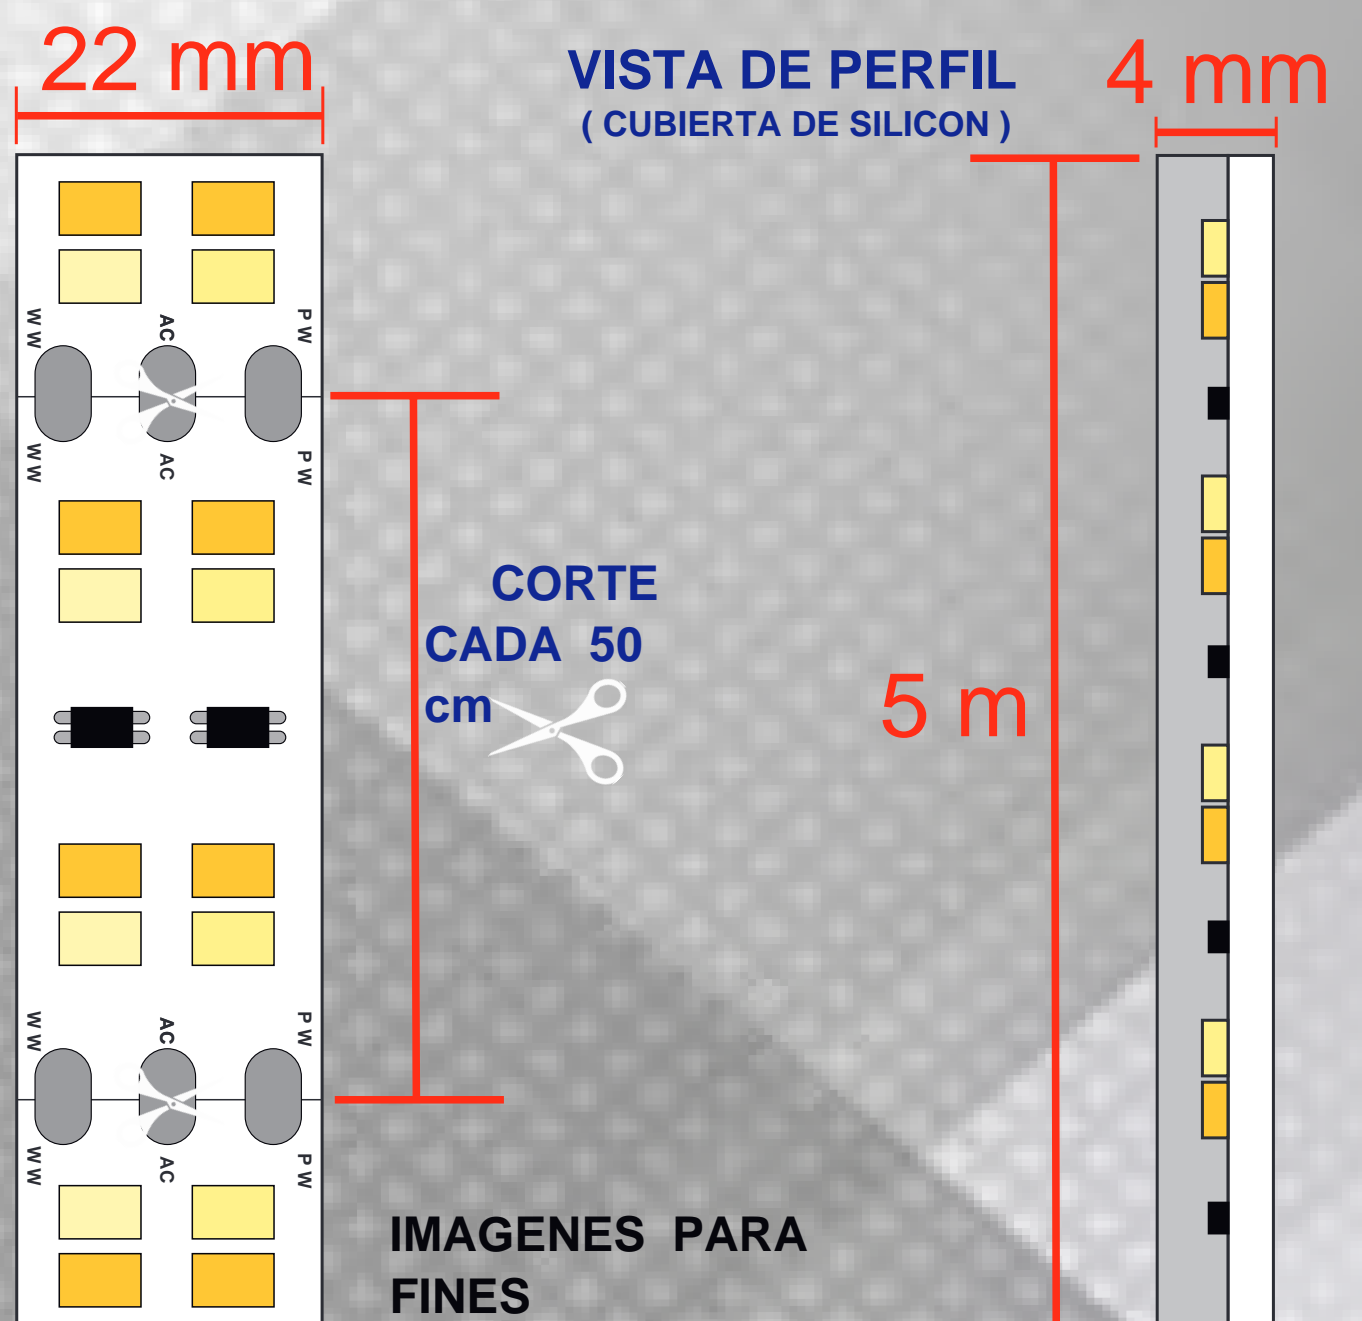

FICHA TECNICA

DESCRIPCION DEL PRODUCTO

ROLLO DE TIRA LED PARA INTERIOR Y EXTERIOR DE 30W/m CON 280 PIEZAS DE SMD 2835 POR METRO CON CUBIERTA DE SILICON

APLICACIONES

- CANALETAS
- REPISAS
- CLOSETS, VESTIDORES
- MUEBLES DE COCINA
- VITRINAS
- ESPEJOS

VOLTAJE

127V

POTENCIA

30W/m (150W/rollo)

CORTE

CADA 50 cm

MEDIDAS

5 m

2,700 lm/m (13,500 lm/rollo)

EFICIENCIA

90 lm/W

TEMPERATURA DE OPERACION

-20°C a +45°C

TONO DE LUZ

VARIABLE (3000°K hasta 6000°K)

INDICE DE REPRODUCCION CROMATICA (CRI)

CRI>80

VIDA ESPERADA

>30,000 hrs

LONGITUD MAXIMA EN SERIE

40m

ANGULO DE APERTURA

120° GRADOS

TIRA COMPATIBLE CON NUESTRAS CANALETAS DE EMPOTRAR Y SOBREPONER. PREGUNTE POR LAS DISTINTAS OPCIONES.