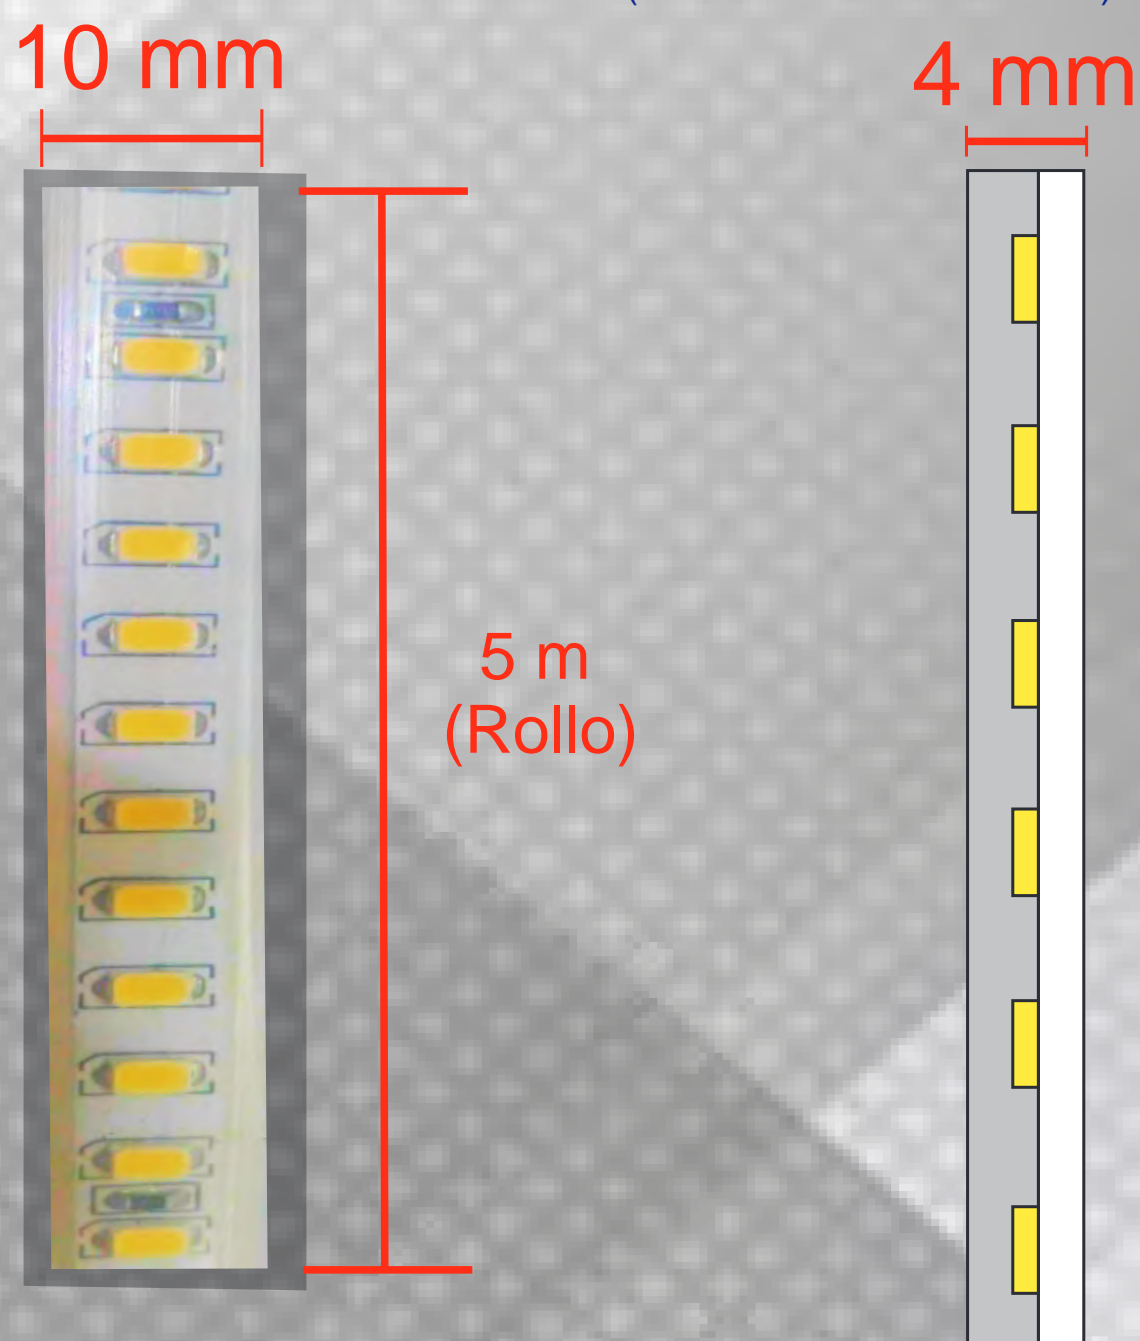

TIRA TA-28x140-7W-60

FICHA TECNICA

DESCRIPCION DEL PRODUCTO

ROLLO DE TIRA LED PARA INTERIOR, DE 7W/m CON 140 PIEZAS DE SMD 2835 POR METRO CON

APLICACIONES

- CANALETAS
- FLEXIBLES
- REPISAS CLOSETS,
- MUEBLES DE COCINA
- VITRINAS
- ESPEJOS

VOLTAJE

120Vca +/- 15%

POTENCIA

7W/m

CORTE

CADA 50 cm

MEDIDAS

5 m

685 lm/m (3,426 lm/rollo)

EFICIENCIA

98 lm/W

TEMPERATURA DE

-20°C a +45°C

TONO DE LUZ

BLANCO FRIO (6000°K)

INDICE DE REPRODUCCION CROMATICA (CRI)

CRI>80

LONGITUD IDEAL

<30m

EN SERIE LONGITUD MAXIMA EN SERIE

40m

VISTA DE PERFIL (CUBIERTA DE SILICON)

TIRA COMPATIBLE CON NUESTRAS CANALETAS DE EMPOTRAR Y SOBREPONER.

PREGUNTE POR LAS DISTINTAS OPCIONES.