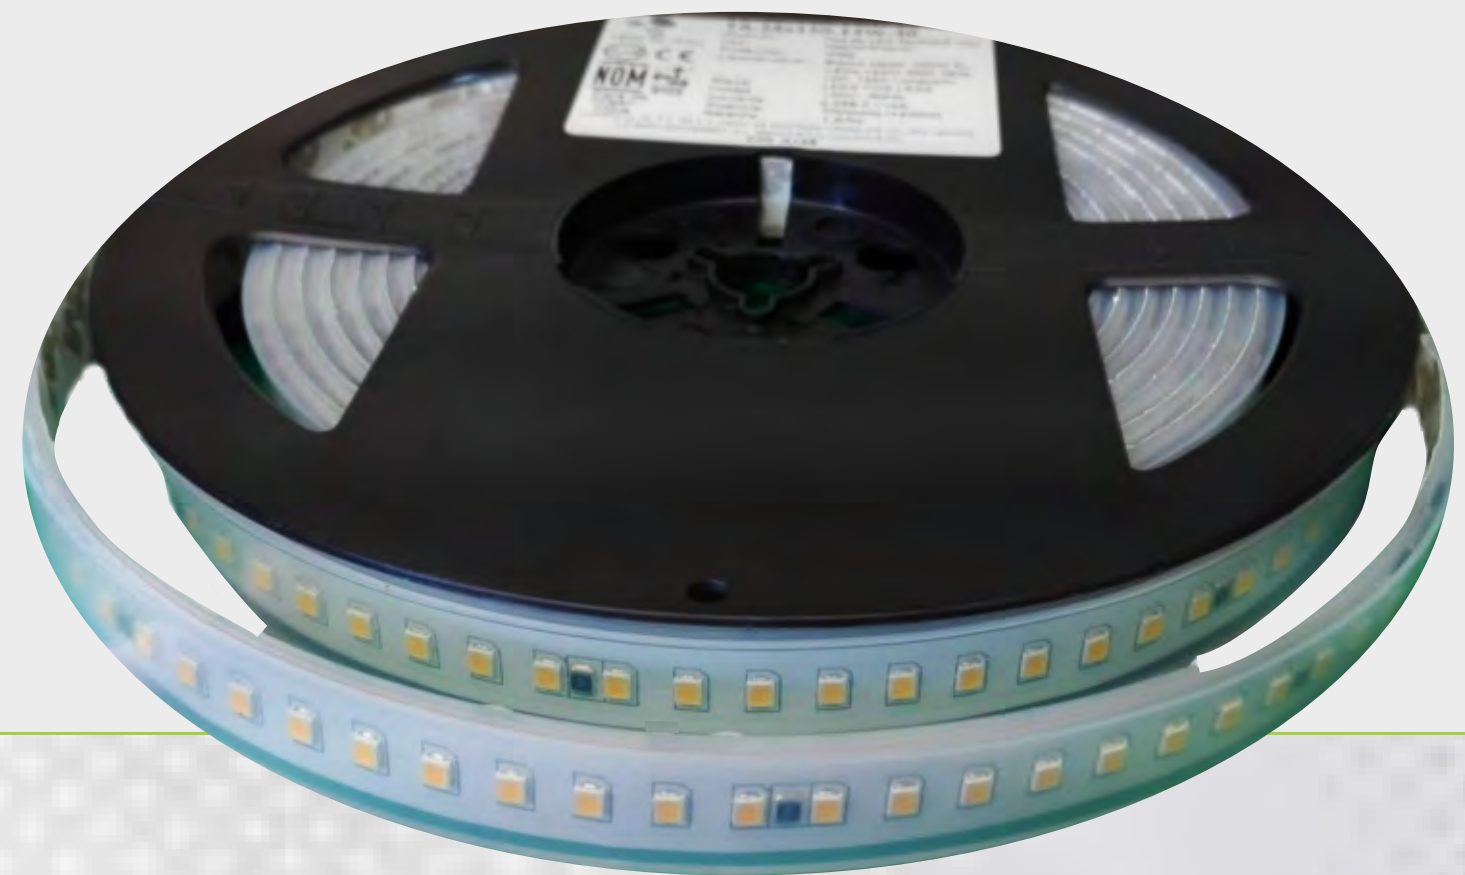

# TIRA TA-28x140-14W-41

### DESCRIPCION DEL PRODUCTO

ROLLO DE TIRA LED PARA INTERIOR, DE 14W/m CON 140 PIEZAS DE SMD 2835 POR METRO CON CUBIERTA DE SILICON

### APLICACIONES

- CANALETAS
- FLEXIBLES
- REPISAS CLOSETS,
- MUEBLES DE COCINA
- VITRINAS
- ESPEJOS

VOLTAJE

120Vca +/- 15%

POTENCIA

14W/m

CORTE

CADA 50 cm

MEDIDAS

5 m

GRADO DE

IP 65

CERTIFICACION

GARANTIA

1 AÑO

ATENUABLE