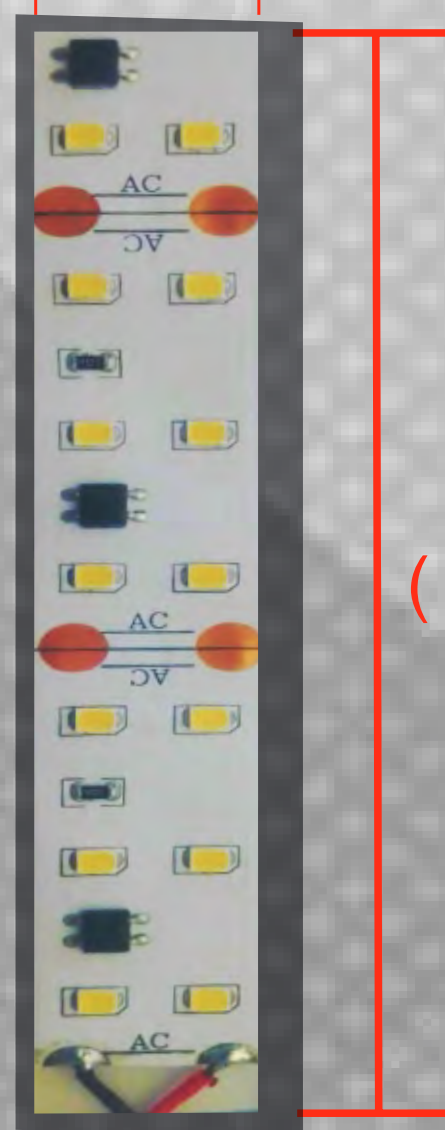

TIRA TA-28x120-30W-60

FICHA TECNICA

DESCRIPCION DEL PRODUCTO

ROLLO DE TIRA LED PARA INTERIOR, DE 30W/m CON 120 PIEZAS DE SMD 2835 POR METRO CON CUBIERTA DE SILICON

APLICACIONES

- CANALETAS
- FLEXIBLES
- REPISAS CLOSETS,
- MUEBLES DE COCINA
- VITRINAS
- ESPEJOS

VOLTAJE

120Vca +/- 15%

POTENCIA

30W/m

CORTE

CADA 5 cm

MEDIDAS

5 m

CRI>80

LONGITUD IDEAL EN SERIE

<30m

LONGITUD MAXIMA EN SERIE

40m

VISTA DE PERFIL (CUBIERTA DE SILICON)

22 mm

4 mm

5 m
(Rollo)

TIRA COMPATIBLE CON NUESTRAS CANALETAS DE SOBREPONE Y SUSPENDER, PREGUNTE POR LAS DISTINTAS OPCIONES.