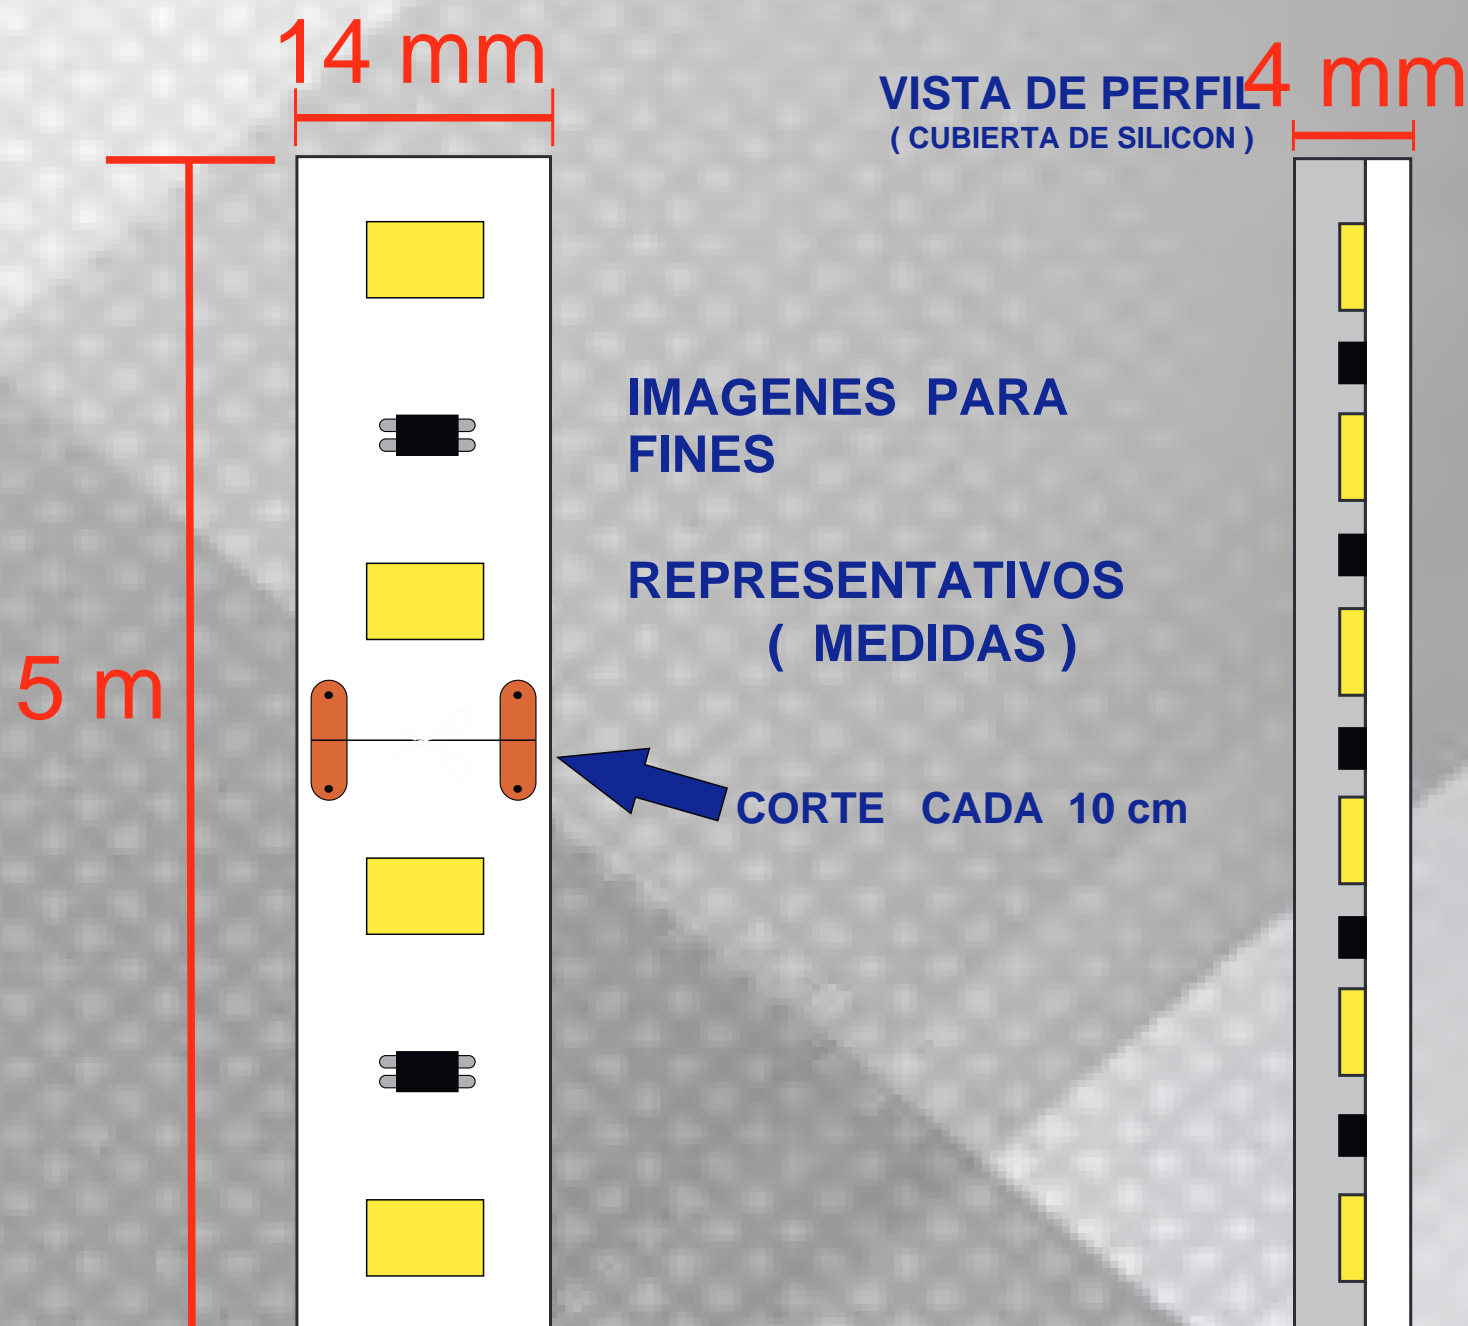

### LONGITUD MAXIMA EN SERIE

40m

### ANGULO DE APERTURA

120° GRADOS

TIRA COMPATIBLE CON NUESTRAS CANALETAS DE EMPOTRAR Y SOBREPONER. PREGUNTE POR LAS DISTINTAS OPCIONES.