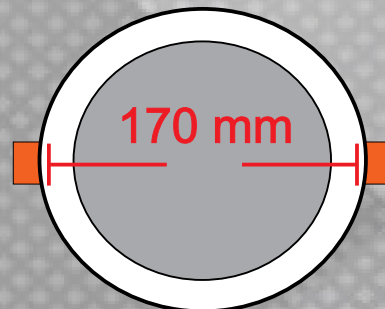

GRADO DE PROTECCION

IP20

CERTIFICACION

GARANTIA

2 AÑOS

MEDIDAS

170mm x 30mm

30 mm

DIAMETRO DE CORTE 6"
> 120° ANGULO DE APERTURA DE LUZ