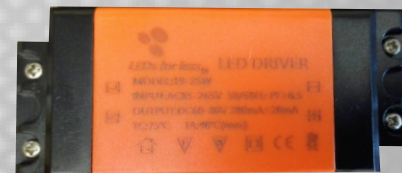

LEDs for less®

ET6-24W-60

FICHA TECNICA

DRIVER EXTERNO INTERCAMBIABLE

DESCRIPCION DEL PRODUCTO

EMPOTRADO PARA INTERIORES MARCA LEDS FOR LESS, COLOR BLANCO

APLICACIONES

- HABITACIONES
- CUARTOS DE BAÑO
- PASILLOS
- COCINAS
- MUCHAS OPCIONES MAS

TONO DE LUZ

BLANCO FRIO (6000°K)

VOLTAJE ENTRADA

85-265 Vca

TEMPERATURA DE OPERACION

-20°C a +50°C

POTENCIA

24W

GRADO DE PROTECCION

IP20

CERTIFICACION

GARANTIA

2 AÑOS

MEDIDAS

170mm x 30mm

30 mm