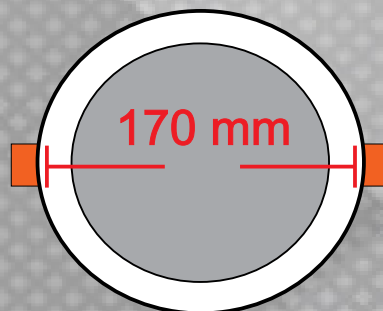

GRADO DE PROTECCION

IP20

CERTIFICACION

GARANTIA

2 AÑOS

MEDIDAS

170mm x 30mm

30 mm

DIAMETRO DE CORTE 6"
> 120° ANGULO DE APERTURA DE LUZ