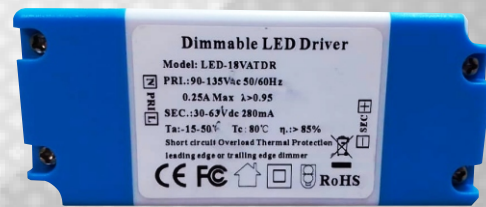

# ET4-16W-D-30

## FICHA TECNICA

DRIVER  
ATENUABLE

	DESCRIPCION DEL PRODUCTO	
	EMPOTRADO PARA INTERIORES MARCA LEDS FOR LESS, COLOR BLANCO	
	APLICACIONES	
	<ul style="list-style-type: none"> <li>• HABITACIONES</li> <li>• CUARTOS DE BAÑO</li> <li>• PASILLOS</li> </ul>	<ul style="list-style-type: none"> <li>• NICHOS</li> <li>• MUCHAS OPCIONES MAS</li> </ul>
	TONO DE LUZ	BLANCO CALIDO (3000°K)
	VOLTAJE ENTRADA	85-265 Vca
	TEMPERATURA DE OPERACION	-20°C a +50°C
	POTENCIA	16W
	GRADO DE PROTECCION	IP 20
	CERTIFICACION	CE RoHS NOM
	GARANTIA	2 AÑOS
	FLUJO LUMINOSO	1,280 lm
	ANGULO DE APERTURA	>120° GRADOS

DIAMETRO EXTERIOR

120 mm

ESPESOR  
35 mm

106 mm

DIAMETRO DE CORTE