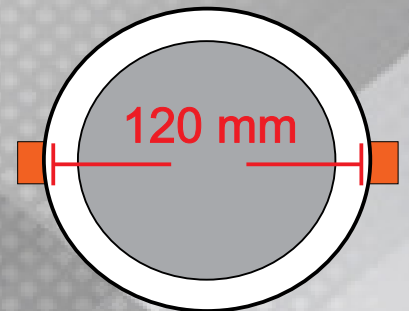

## FICHA TECNICA

DRIVER  
ATENUABLE

	DESCRIPCION DEL PRODUCTO	
	EMPOTRADO PARA INTERIORES MARCA LEDS FOR LESS, COLOR BLANCO	
	APLICACIONES	
	<ul style="list-style-type: none"> <li>• HABITACIONES</li> <li>• CUARTOS DE BAÑO</li> <li>• PASILLOS</li> </ul>	<ul style="list-style-type: none"> <li>• NICHOS</li> <li>• MUCHAS OPCIONES MAS</li> </ul>
	TONO DE LUZ	BLANCO CALIDO (3000°K)
	VOLTAJE ENTRADA	85-265 Vca
	TEMPERATURA DE OPERACION	-20°C a +50°C
	POTENCIA	16W
	GRADO DE PROTECCION	IP 20
	CERTIFICACION	CE RoHS NOM
	GARANTIA	2 AÑOS
	FLUJO LUMINOSO	1,280 lm
	ANGULO DE APERTURA	>120° GRADOS

DIAMETRO EXTERIOR

120 mm

ESPESOR  
35 mm

106 mm

DIAMETRO DE CORTE