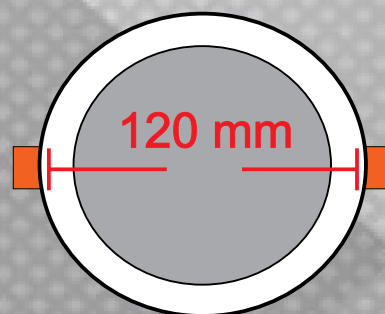

### MEDIDAS

120mm x 30mm

30 mm

DIAMETRO DE CORTE 4"  
> 120° ANGULO DE APERTURA DE LUZ