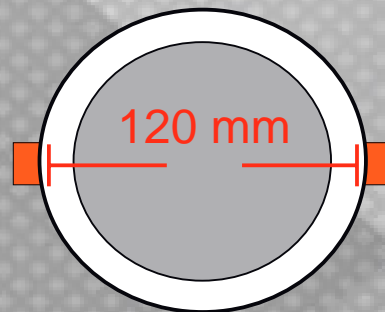

### MEDIDAS

120mm x 30mm

30 mm

DIAMETRO DE CORTE 4"  
> 120° ANGULO DE APERTURA DE LUZ