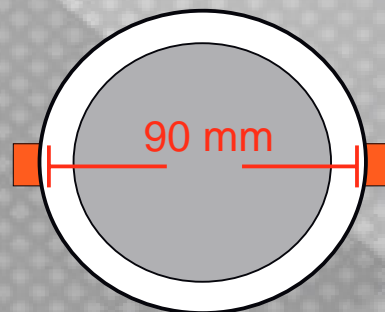

GRADO DE PROTECCION

IP20

CERTIFICACION

GARANTIA

2 AÑOS

MEDIDAS

90mm x 30mm

DIAMETRO DE CORTE 3"
> 120° ANGULO DE APERTURA DE LUZ