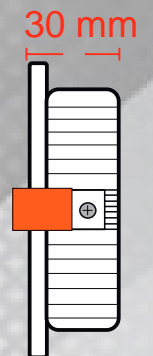

LEDs for less®

ET3-7W-60

FICHA TECNICA

DESCRIPCION DEL PRODUCTO

EMPOTRADO PARA INTERIORES
MARCA
LEDS FOR LESS, COLOR BLANCO

APLICACIONES

- HABITACIONES
- CUARTOS DE
- BAÑO PASILLOS
- NICHOS
- MUCHAS OPCIONES MAS

TONO DE LUZ

BLANCO FRIO (6000°K)

VOLTAJE ENTRADA

85-265 Vca

TEMPERATURA DE OPERACION

-20°C a +50°C

POTENCIA

7W

GRADO DE PROTECCION

IP20

CERTIFICACION

GARANTIA

2 AÑOS

MEDIDAS

90mm x 30mm

DIAMETRO DE CORTE 3"
> 120° ANGULO DE APERTURA DE LUZ