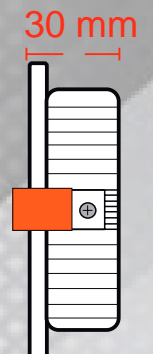

LEDs for less®

ET3-7W-30

FICHA TECNICA

DESCRIPCION DEL PRODUCTO

EMPOTRADO PARA INTERIORES
MARCA
LEDS FOR LESS, COLOR BLANCO

APLICACIONES

- HABITACIONES
- CUARTOS DE
- BAÑO PASILLOS
- NICHOS
- MUCHAS OPCIONES MAS

TONO DE LUZ

BLANCO CALIDO (3000°K)

VOLTAJE ENTRADA

85-265 Vca

TEMPERATURA DE OPERACION

-20°C a +50°C

POTENCIA

7W

GRADO DE PROTECCION

IP20

CERTIFICACION

GARANTIA

2 AÑOS

MEDIDAS

90mm x 30mm

DIAMETRO DE CORTE 3"
> 120° ANGULO DE APERTURA DE LUZ