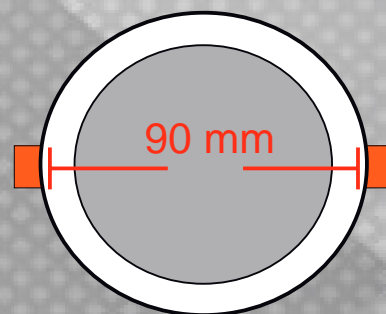

GRADO DE PROTECCION

IP20

CERTIFICACION

GARANTIA

2 AÑOS

MEDIDAS

90mm x 30mm

DIAMETRO DE CORTE 3"
> 120° ANGULO DE APERTURA DE LUZ