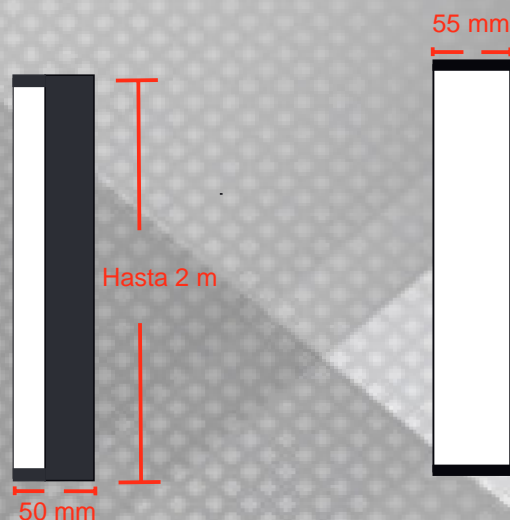

CANALETA CA-5550 EN COLOR NEGRO

LEDs for less®

FICHA TECNICA

DESCRIPCION DEL PRODUCTO

PERFIL DE ALUMINIO EN COLOR NEGRO
TIPO CANALETA SOBRE PONER Y
SUSPENDER
CON DIFUSOR DE POLICARBONATO

APLICACIONES

- OFICINAS
- ESTUDIOS
- AREAS DE RECEPCION
- MUCHAS MAS OPCIONES

COLOR DE MATERIAL

NEGRO

TIPO DE MATERIAL

ALUMINIO Y POLICARBONATO

TIRAS LED COMPATIBLES

7W, 8W, 9W, 14W, 22W, 30W

MEDIDAS

HASTA 2 m DE LARGO

SI

INCLUYE LOS SIGUIENTES 1 PZA. TAPA INICIAL, 1 PZA. TAPA FINAL y 1 KIT DE SOPORTES DE SUSPENSION(2)
DISPONIBLE EN CORTES 50cms, 1mts, 1.50mts , PREGUNTAR POR CORTES Y MEDIDAS DISPONIBLES