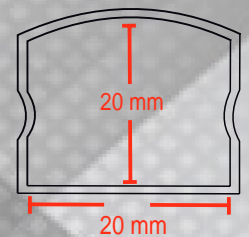

COLOR DE MATERIAL

NEGRO

TIPO DE MATERIAL

ALUMINIO Y POLICARBONATO

TIRAS LED COMPATIBLES

7W, 8W, 9W, 14W Y 22W

MEDIDAS

HASTA 2 m DE LARGO

SI

Medidas
Interiores

vista
en corte