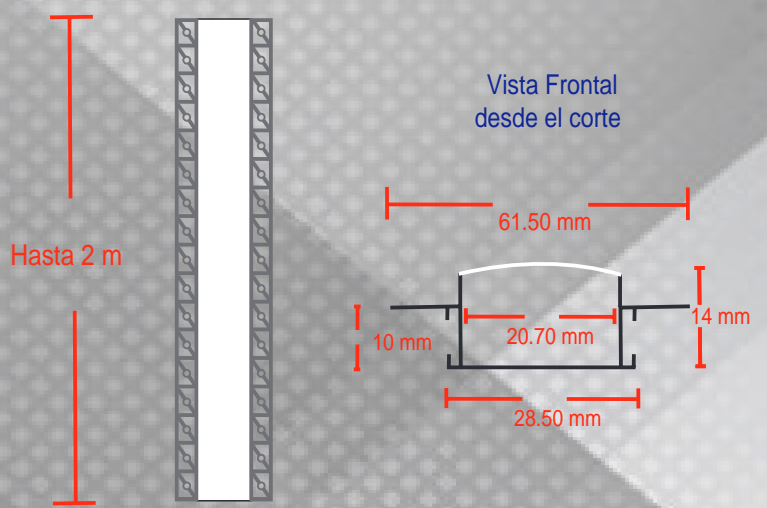

## FICHA TECNICA

|  |  |
|--|--|
|  | <b>DESCRIPCION DEL PRODUCTO</b>  |
|  | CANALETA PARA EMPOTRAR DE ALUMINIO CON POLICARBONATO OPALINO PARA ADAPTAR TIRAS DE LED   |
|  | <b>APLICACIONES</b>  |
|  | <ul style="list-style-type: none"> <li>• AREAS DE OFICINA</li> <li>• MUROS LOSAS</li> <li>• MUEBLES DE COCINA</li> <li>• VITRINAS</li> <li>• AREAS DE ESTUDIO</li> </ul> |
|  | <b>COLOR DE MATERIAL</b> ALUMINIO  |
|  | <b>TIPO DE MATERIAL</b> ALUMINIO Y POLICARBONATO   |
|  | <b>TIRAS LED COMPATIBLES</b> 7W, 8W, 9W, 14W Y 22W   |
|  | <b>MEDIDAS</b> HASTA 2 m DE LARGO  |
|  | <b>GRADO DE PROTECCION</b> IP 20   |
|  | <b>CERTIFICACION</b> CE  |
|  | <b>GARANTIA</b> 1 AÑO  |

INCLUYE LOS SIGUIENTES 1 PZA. TAPA INICIAL, 1 PZA. TAPA FINAL  
ACCESORIOS DISPONIBLE EN CORTES 50cms, 1mts, 1.50mts , PREGUNTAR POR CORTES Y MEDIDAS DISPONIBLES