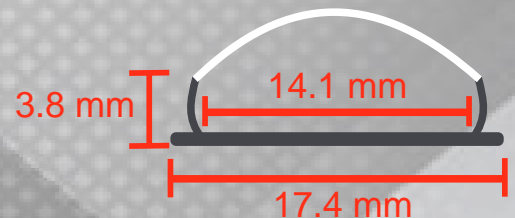

COLOR DE MATERIAL

ALUMINIO

TIPO DE MATERIAL

ALUMINIO Y POLICARBONATO

TIRAS LED COMPATIBLES

9W (TB-COB-9W-20-30)

MEDIDAS

HASTA 2 m DE LARGO

GRADO DE PROTECCION

IP 20

CERTIFICACION

CE

GARANTIA

1 AÑO

MEDIDAS

2 m

VISTA CORTE

3.8 mm

14.1mm

17.4 mm