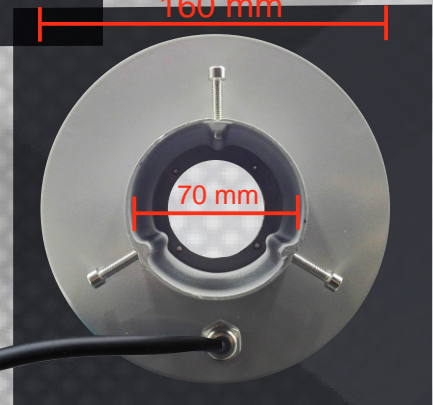

LEDs for less®

AF-9x3-30

FICHA TECNICA

IMAGENES PARA
FINES
REPRESENTATIVOS

80 mm

VISTA DE PERFIL

75 mm

180 mm

VISTA FRONTAL

160 mm

VISTA

POSTERIOR

DESCRIPCION DEL PRODUCTO

ARO DE FUENTE DE LUZ LED 9x3W en 12 V, DE ALUMINIO, ACERO INOXIDABLE Y CRISTAL TEMPLADO (REQUIERE FUENTE DE PODER O DRIVER)

APLICACIONES

- FUENTES
- PATIOS
- AREAS DE EVENTOS
- AMBIENTES DECORADOS

COLOR DE LUZ

BLANCO CALIDO (3000°K)

VOLTAJE ENTRADA

12 Vcd +/-10%

TEMPERATURA DE OPERACION

-20°C a +45°C

POTENCIA

27W

IP68

PROTECCION DE CORRIENTE

2.85 m