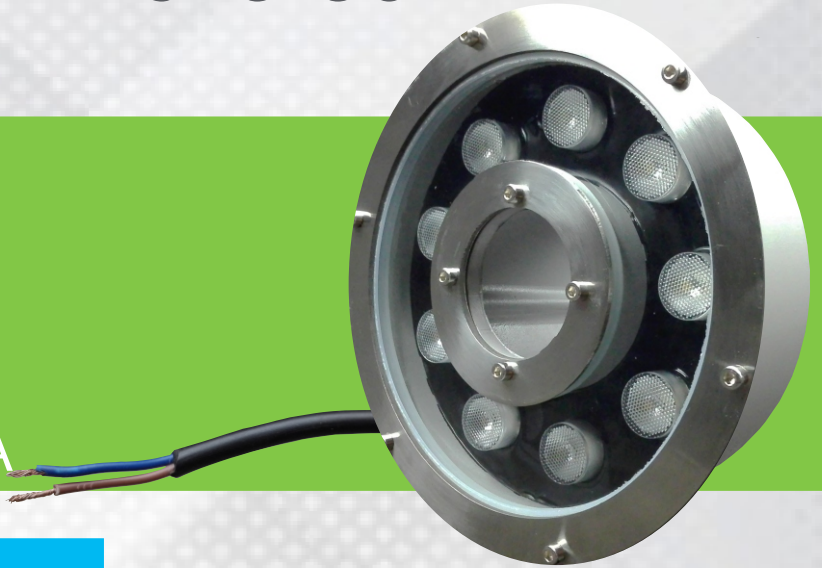

LEDs for less®

AF-9x3-30

FICHA TECNICA

IMAGENES PARA
FINES
REPRESENTATIVOS

80 mm

VISTA DE PERFIL

75 mm

180 mm

VISTA FRONTAL

160 mm

VISTA

POSTERIOR

DESCRIPCION DEL PRODUCTO

ARO DE FUENTE DE LUZ LED 9x3W en 12 V, DE ALUMINIO, ACERO INOXIDABLE Y CRISTAL TEMPLADO (REQUIERE FUENTE DE PODER O DRIVER)

APLICACIONES

- FUENTES
- PATIOS
- AREAS DE EVENTOS
- AMBIENTES DECORADOS

COLOR DE LUZ

BLANCO CALIDO (3000°K)

VOLTAJE ENTRADA

12 Vcd +/-10%

TEMPERATURA DE OPERACION

-20°C a +45°C

POTENCIA

27W

IP68

PROTECCION DE CORRIENTE

2.85 m