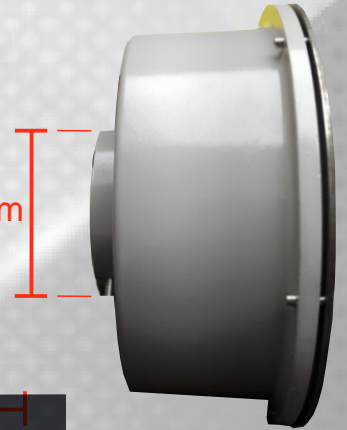

LEDs for less®

AF-9x3-30

FICHA TECNICA

IMAGENES PARA
FINES
REPRESENTATIVOS

80 mm

VISTA DE PERFIL

75 mm

180 mm

VISTA FRONTAL

160 mm

VISTA

POSTERIOR

DESCRIPCION DEL PRODUCTO

ARO DE FUENTE DE LUZ LED 9x3W en 12 V, DE ALUMINIO, ACERO INOXIDABLE Y CRISTAL TEMPLADO (REQUIERE FUENTE DE PODER O DRIVER)

APLICACIONES

- FUENTES
- PATIOS
- AREAS DE EVENTOS
- AMBIENTES DECORADOS

COLOR DE LUZ

BLANCO CALIDO (3000°K)

VOLTAJE ENTRADA

12 Vcd +/-10%

TEMPERATURA DE OPERACION

-20°C a +45°C

POTENCIA

27W

CORRIENTE

2.25 A

CERTIFICACION

GARANTIA

1 AÑO

ANGULO DE APERTURA

45° GRADOS

PROTECCION LONGITUD CABLE DE CORRIENTE