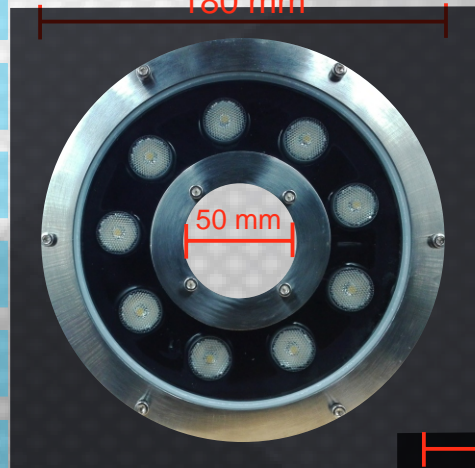

LEDs for less®

AF-9x3-30

FICHA TECNICA

IMAGENES PARA
FINES
REPRESENTATIVOS

80 mm

VISTA DE PERFIL

75 mm

180 mm

VISTA FRONTAL

160 mm

VISTA

POSTERIOR

DESCRIPCION DEL PRODUCTO

ARO DE FUENTE DE LUZ LED 9x3W en 12 V, DE ALUMINIO, ACERO INOXIDABLE Y CRISTAL TEMPLADO (REQUIERE FUENTE DE PODER O DRIVER)

APLICACIONES

- FUENTES
- PATIOS
- AREAS DE EVENTOS
- AMBIENTES DECORADOS

COLOR DE LUZ

BLANCO CALIDO (3000°K)

VOLTAJE ENTRADA

12 Vcd +/-10%

TEMPERATURA DE OPERACION

-20°C a +45°C

POTENCIA

27W

IP68

PROTECCION DE CORRIENTE

2.85 m