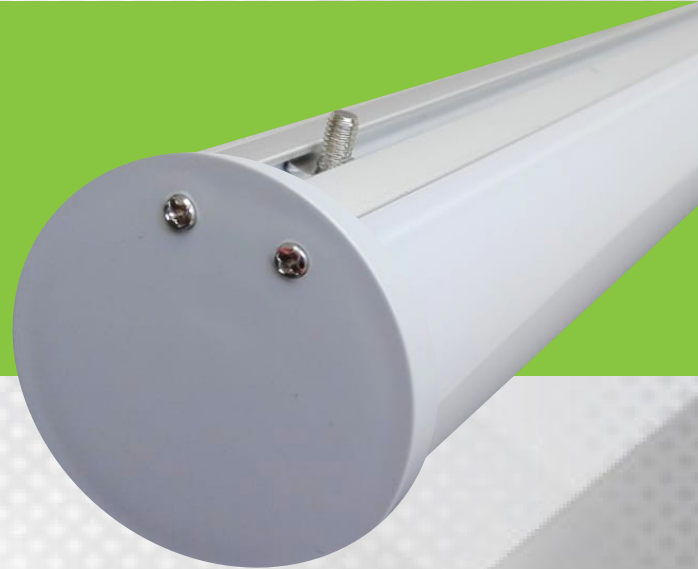

CANALETA CA-3060-R

FICHA TECNICA

DESCRIPCION DEL PRODUCTO

CANALETA PARA SUSPENDER DE ALUMINIO CON POLICARBONATO OPALINO PARA ADAPTAR TIRAS DE LED

APLICACIONES

- AREAS DE OFICINA
- COCINAS
- RECEPCIONES
- AREAS DE ESTUDIO

COLOR DE MATERIAL

ALUMINIO

TIPO DE MATERIAL

ALUMINIO Y POLICARBONATO

TIRAS LED COMPATIBLES

7W, 8W, 14W, 22W, 30W

MEDIDAS

HASTA 2 m DE LARGO

GRADO DE PROTECCION

IP 20

CERTIFICACION

CE

GARANTIA

1 AÑO